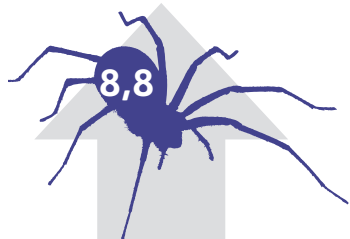

Bodemdieren in Nederlandse tuinen

'bodemschatjes' gevonden

tuinen onderzocht

waarnemers

minder naaktslakken

pissebed zit in 89% van de tuinen

bodemdieren gevonden per tuin gemiddeld

nieuw en scoorde meteen het hoogst

Rapportcijfer voor bodemdieren in tuinen totaal, maar moeilijk om hoog te scoren per tuin!

volgend jaar jubileum!

soorten tuinen

BODEMDIERENDAGEN.NL